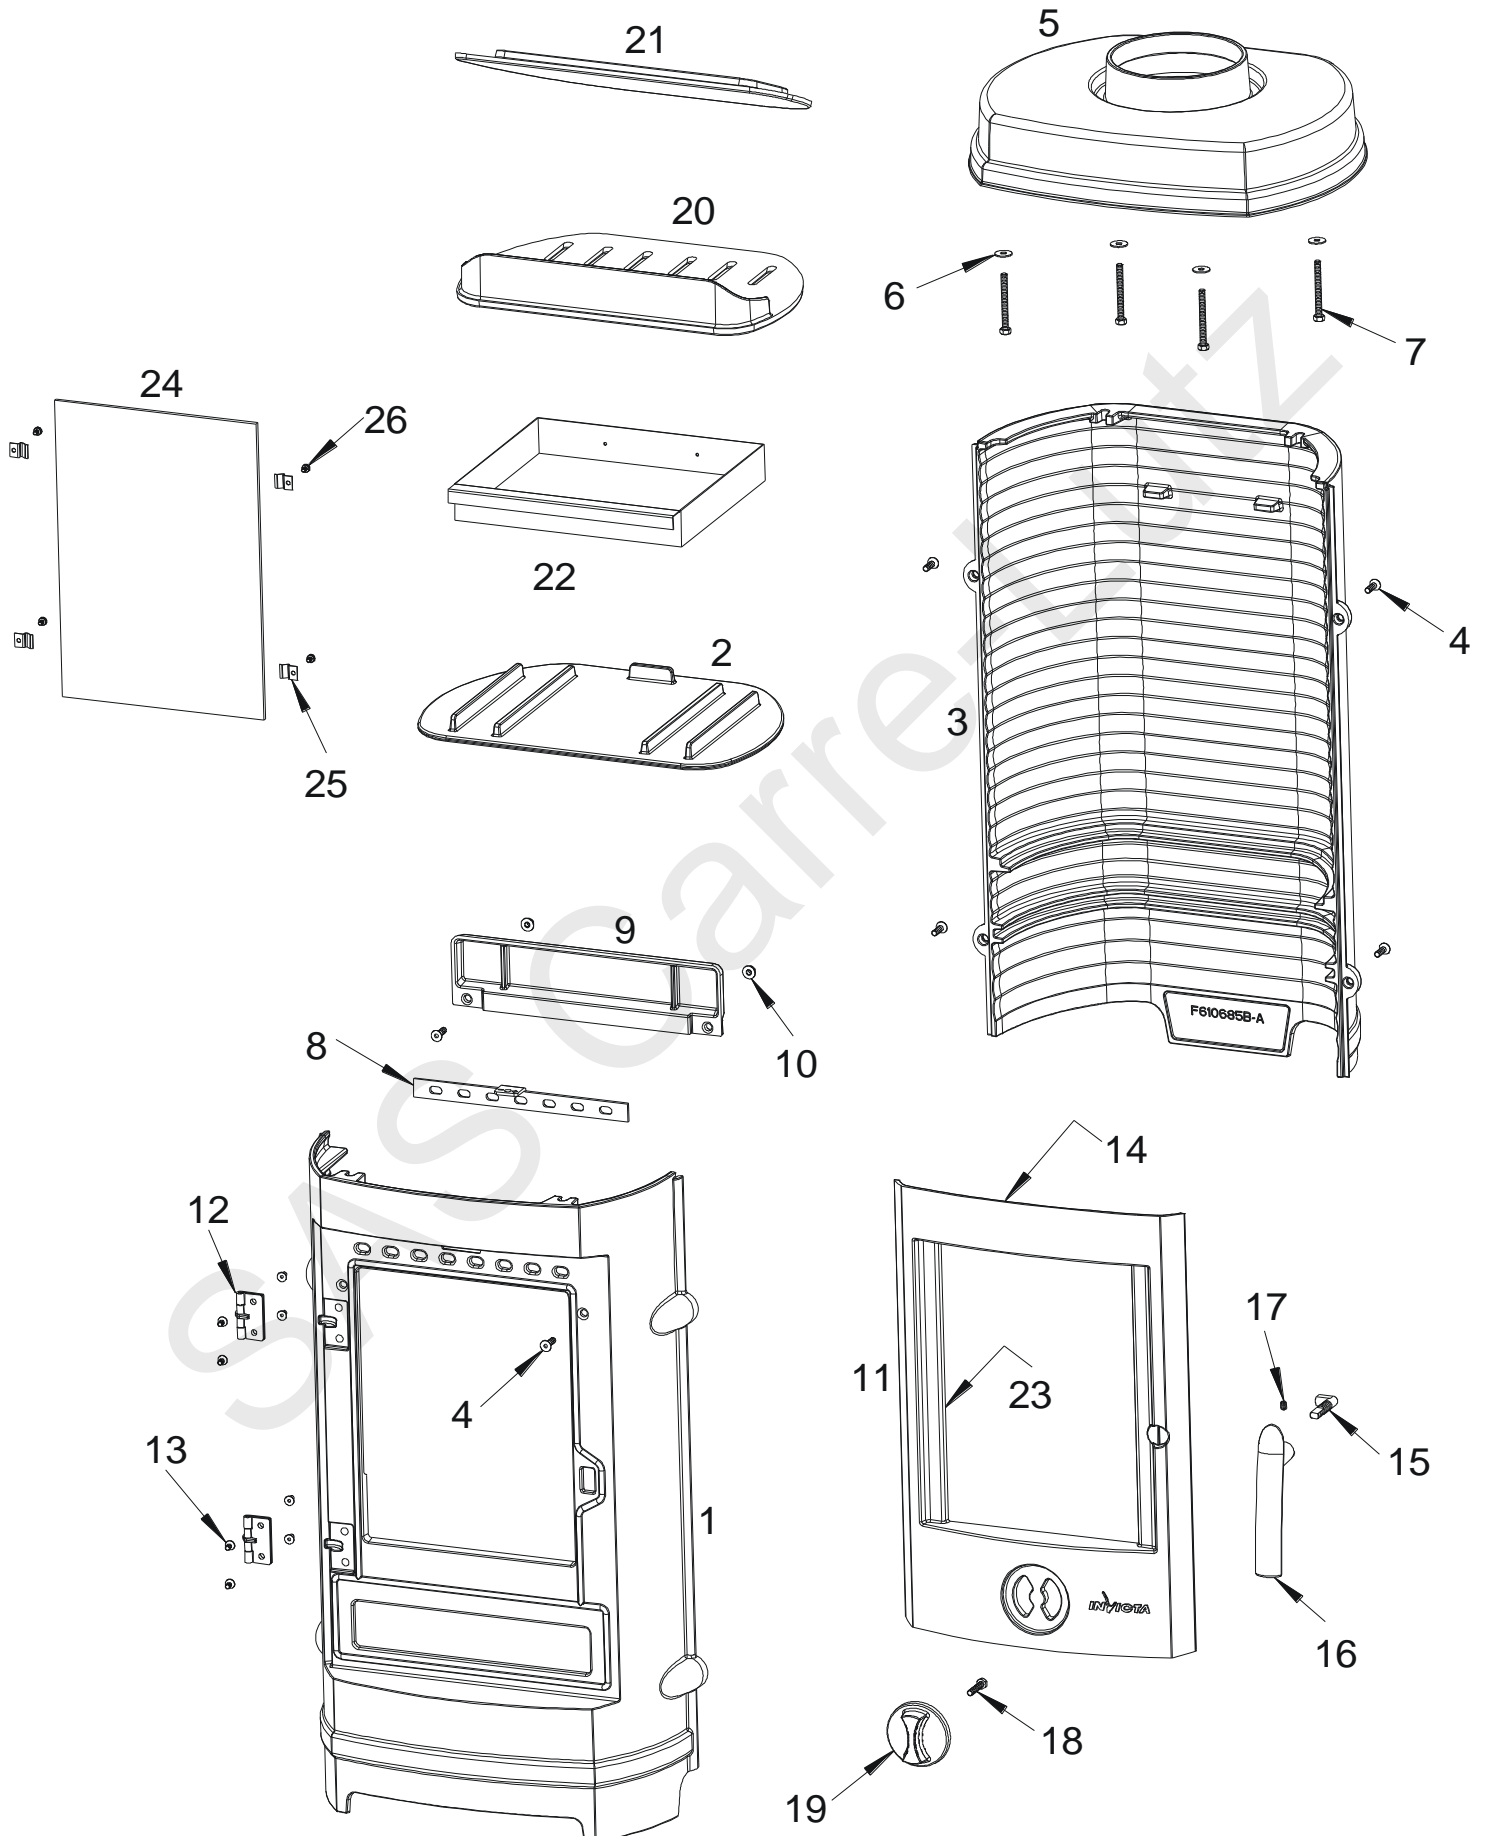

Poêle REMILLY

Référence: P601384

Poêle REMILLY

Référence: **P601384**

Repère	Nbr	Désignation	Référence
1	1	Devant de poêle	F610683U-B
2	1	Sole foyère	F610684B-B
3	1	Derrière de poêle	F610685B-A
4	6	Vis tête fraisée de 6x20	AV8636200
5	1	Dessus	F610686U-A
6	4	Rondelle large de 6	AV4110060
7	4	Vis tête hexagonale de 6x60	AV8406600
8	1	Registre de réglage d'air	AT610167A
9	1	Guide d'air	F610687B-A
10	2	Ecrou à embase de 6	AV7220060
11	1	Porte	F610688U-B
12	2	Charnière de porte	AS610505A
13	8	Vis tête fraisée de 5x10	AV8635100
14	1	Joint de porte Ø8, longueur 1,749 m	AI303008
15	1	Mentonnet	AS610199A
16	1	Poignée de porte	F610698U
17	1	Vis sans tête de 6x8	AV8706080
18	1	Vis tête hexagonale de 6x30	AV8406300
19	1	Registre de réglage d'air	F610186U
20	1	Grille foyère	F610689B-A
21	1	Déфлекteur	F610695B
22	1	Tiroir cendrier	AT610166A
23	1	Joint de vitre de 7x3, longueur 1,094 m	AI010080
24	1	Vitre	AX606138A
25	4	Attache de vitre	AS700180A
26	4	Vis de fixation de la vitre	AV8644067